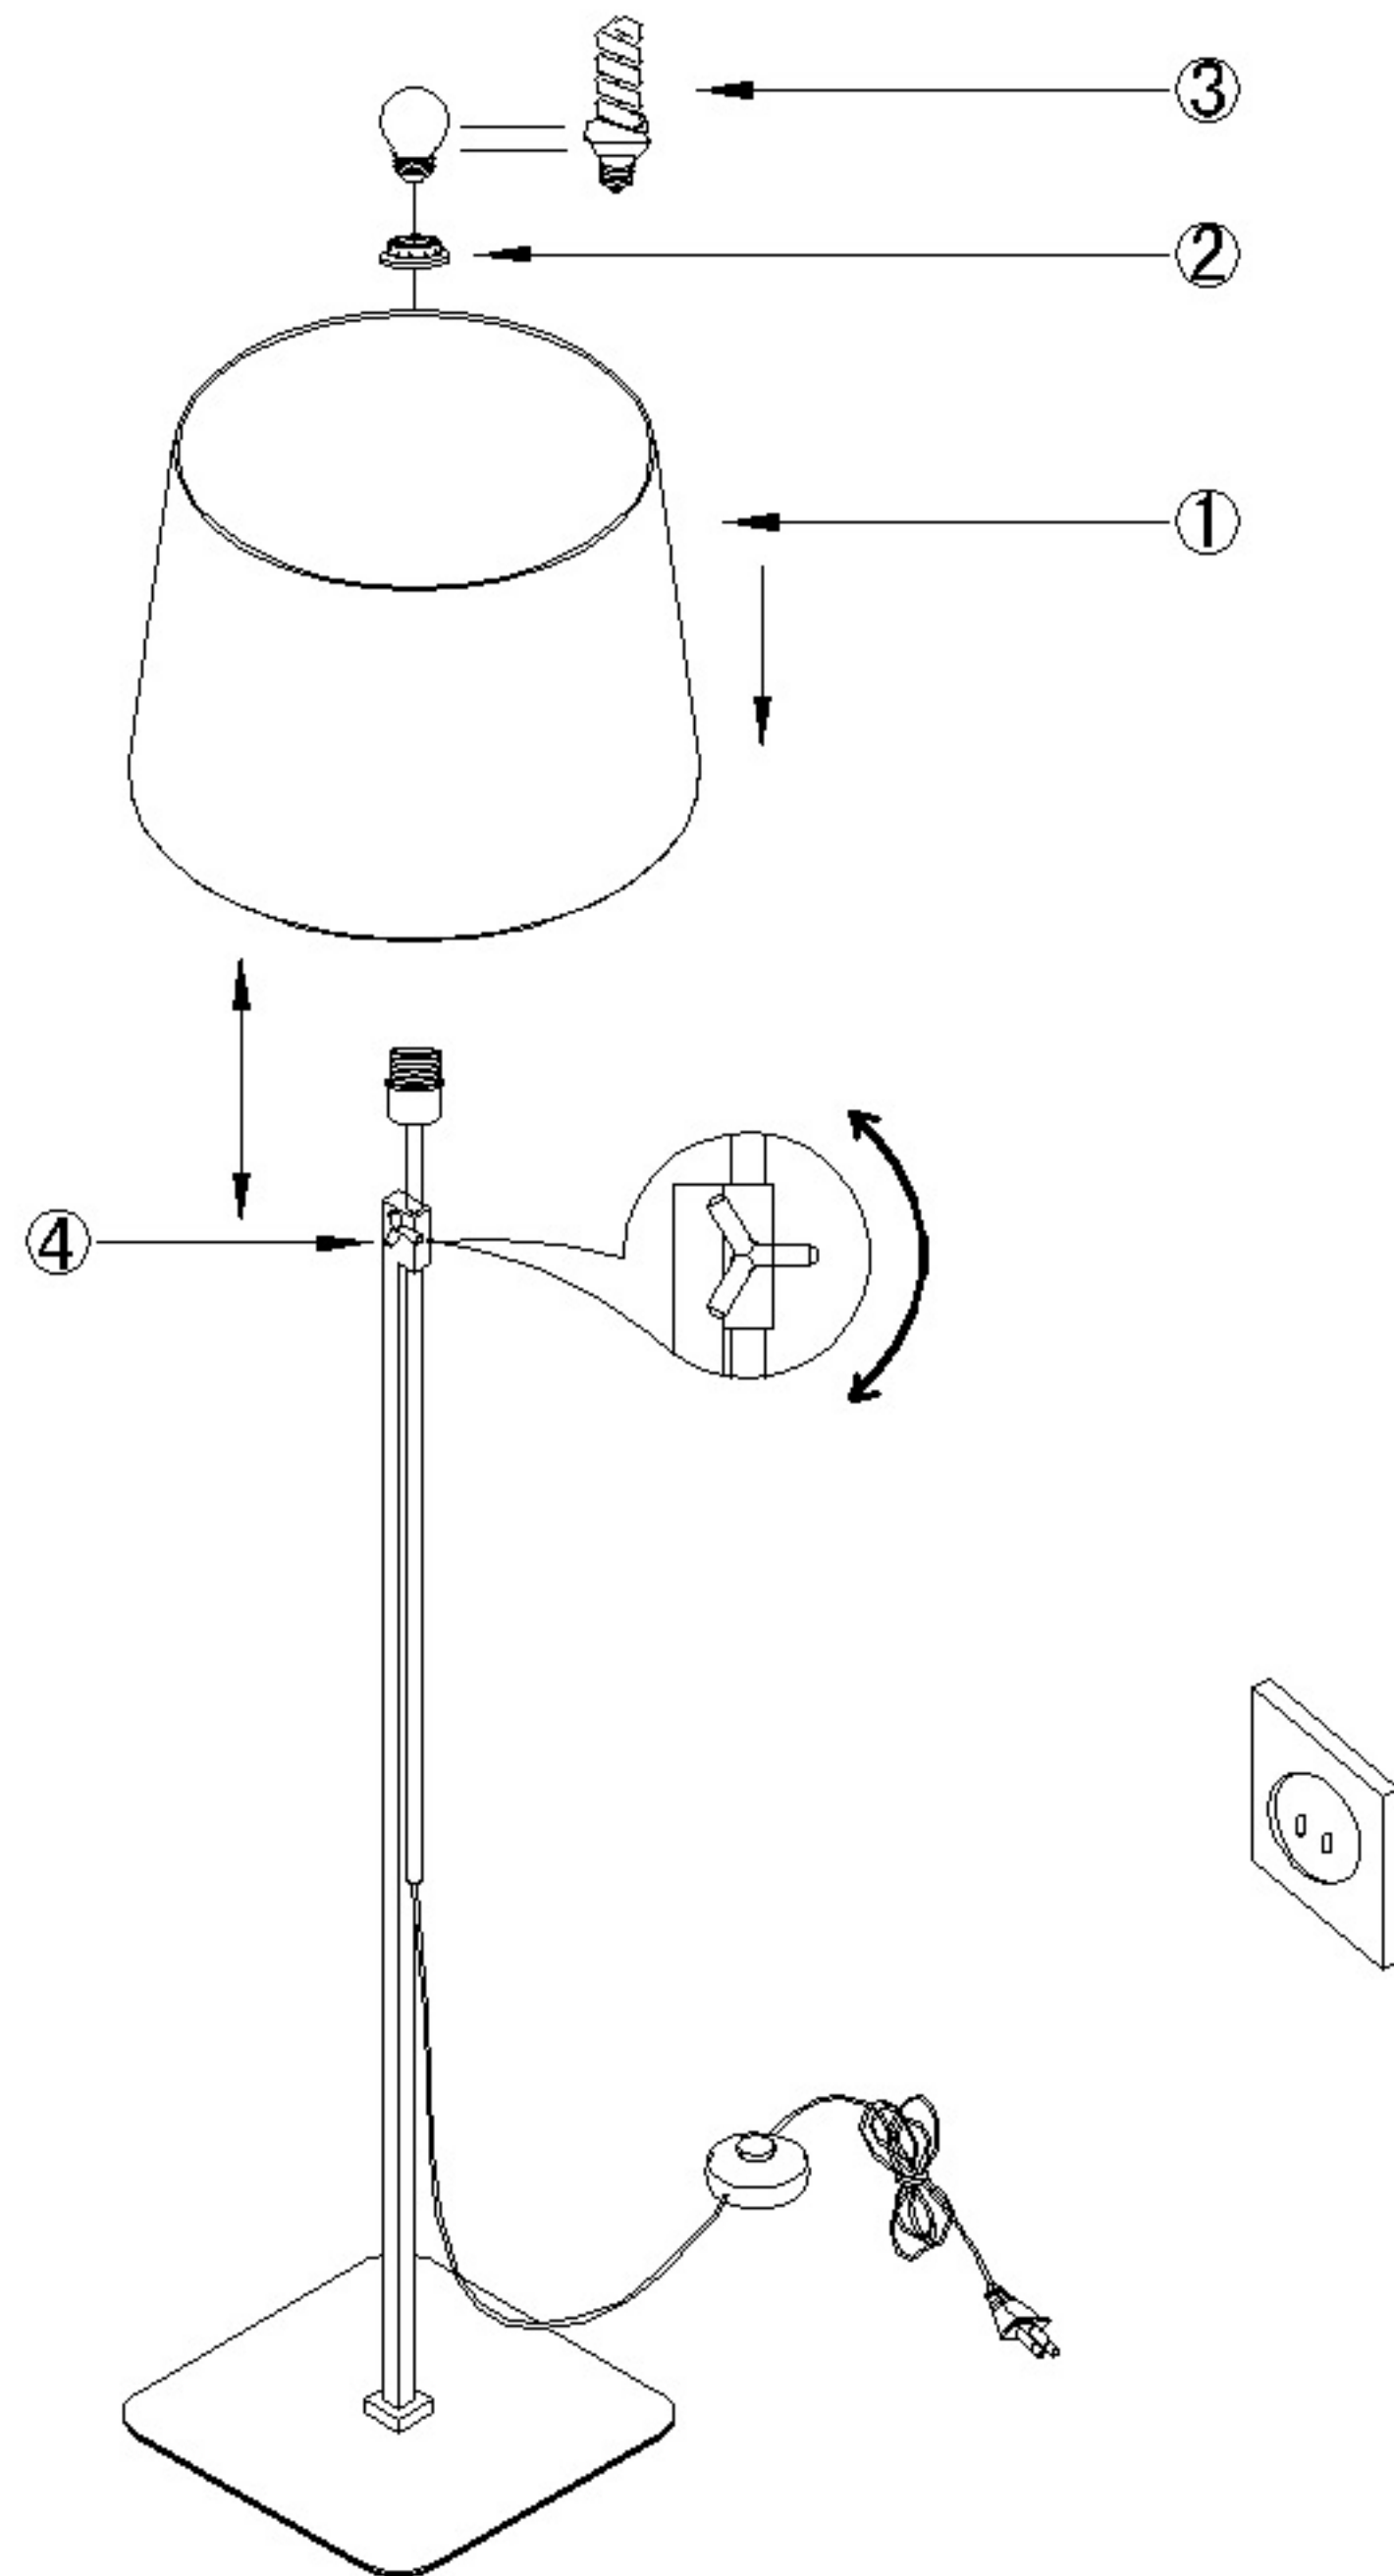

Assembly Instructions / Instrucciones De Montaje

E27 1 x Max 23W / No incl.
230V~ 50/60Hz

NOTE:

- 1: This lighting is only for indoor use.
- 2: Do not switch on before assembling.
- 3: Let the bulb cool down before removing it.

NOTA:

- 1: Esta lámpara solo podrá utilizarse en interior.
- 2: No enchufe la lámpara antes de montarla.
- 3: Antes de cambiar la bombilla, apáguela y espere a que se enfríe.

REF:5310/5311

m Δ ntra