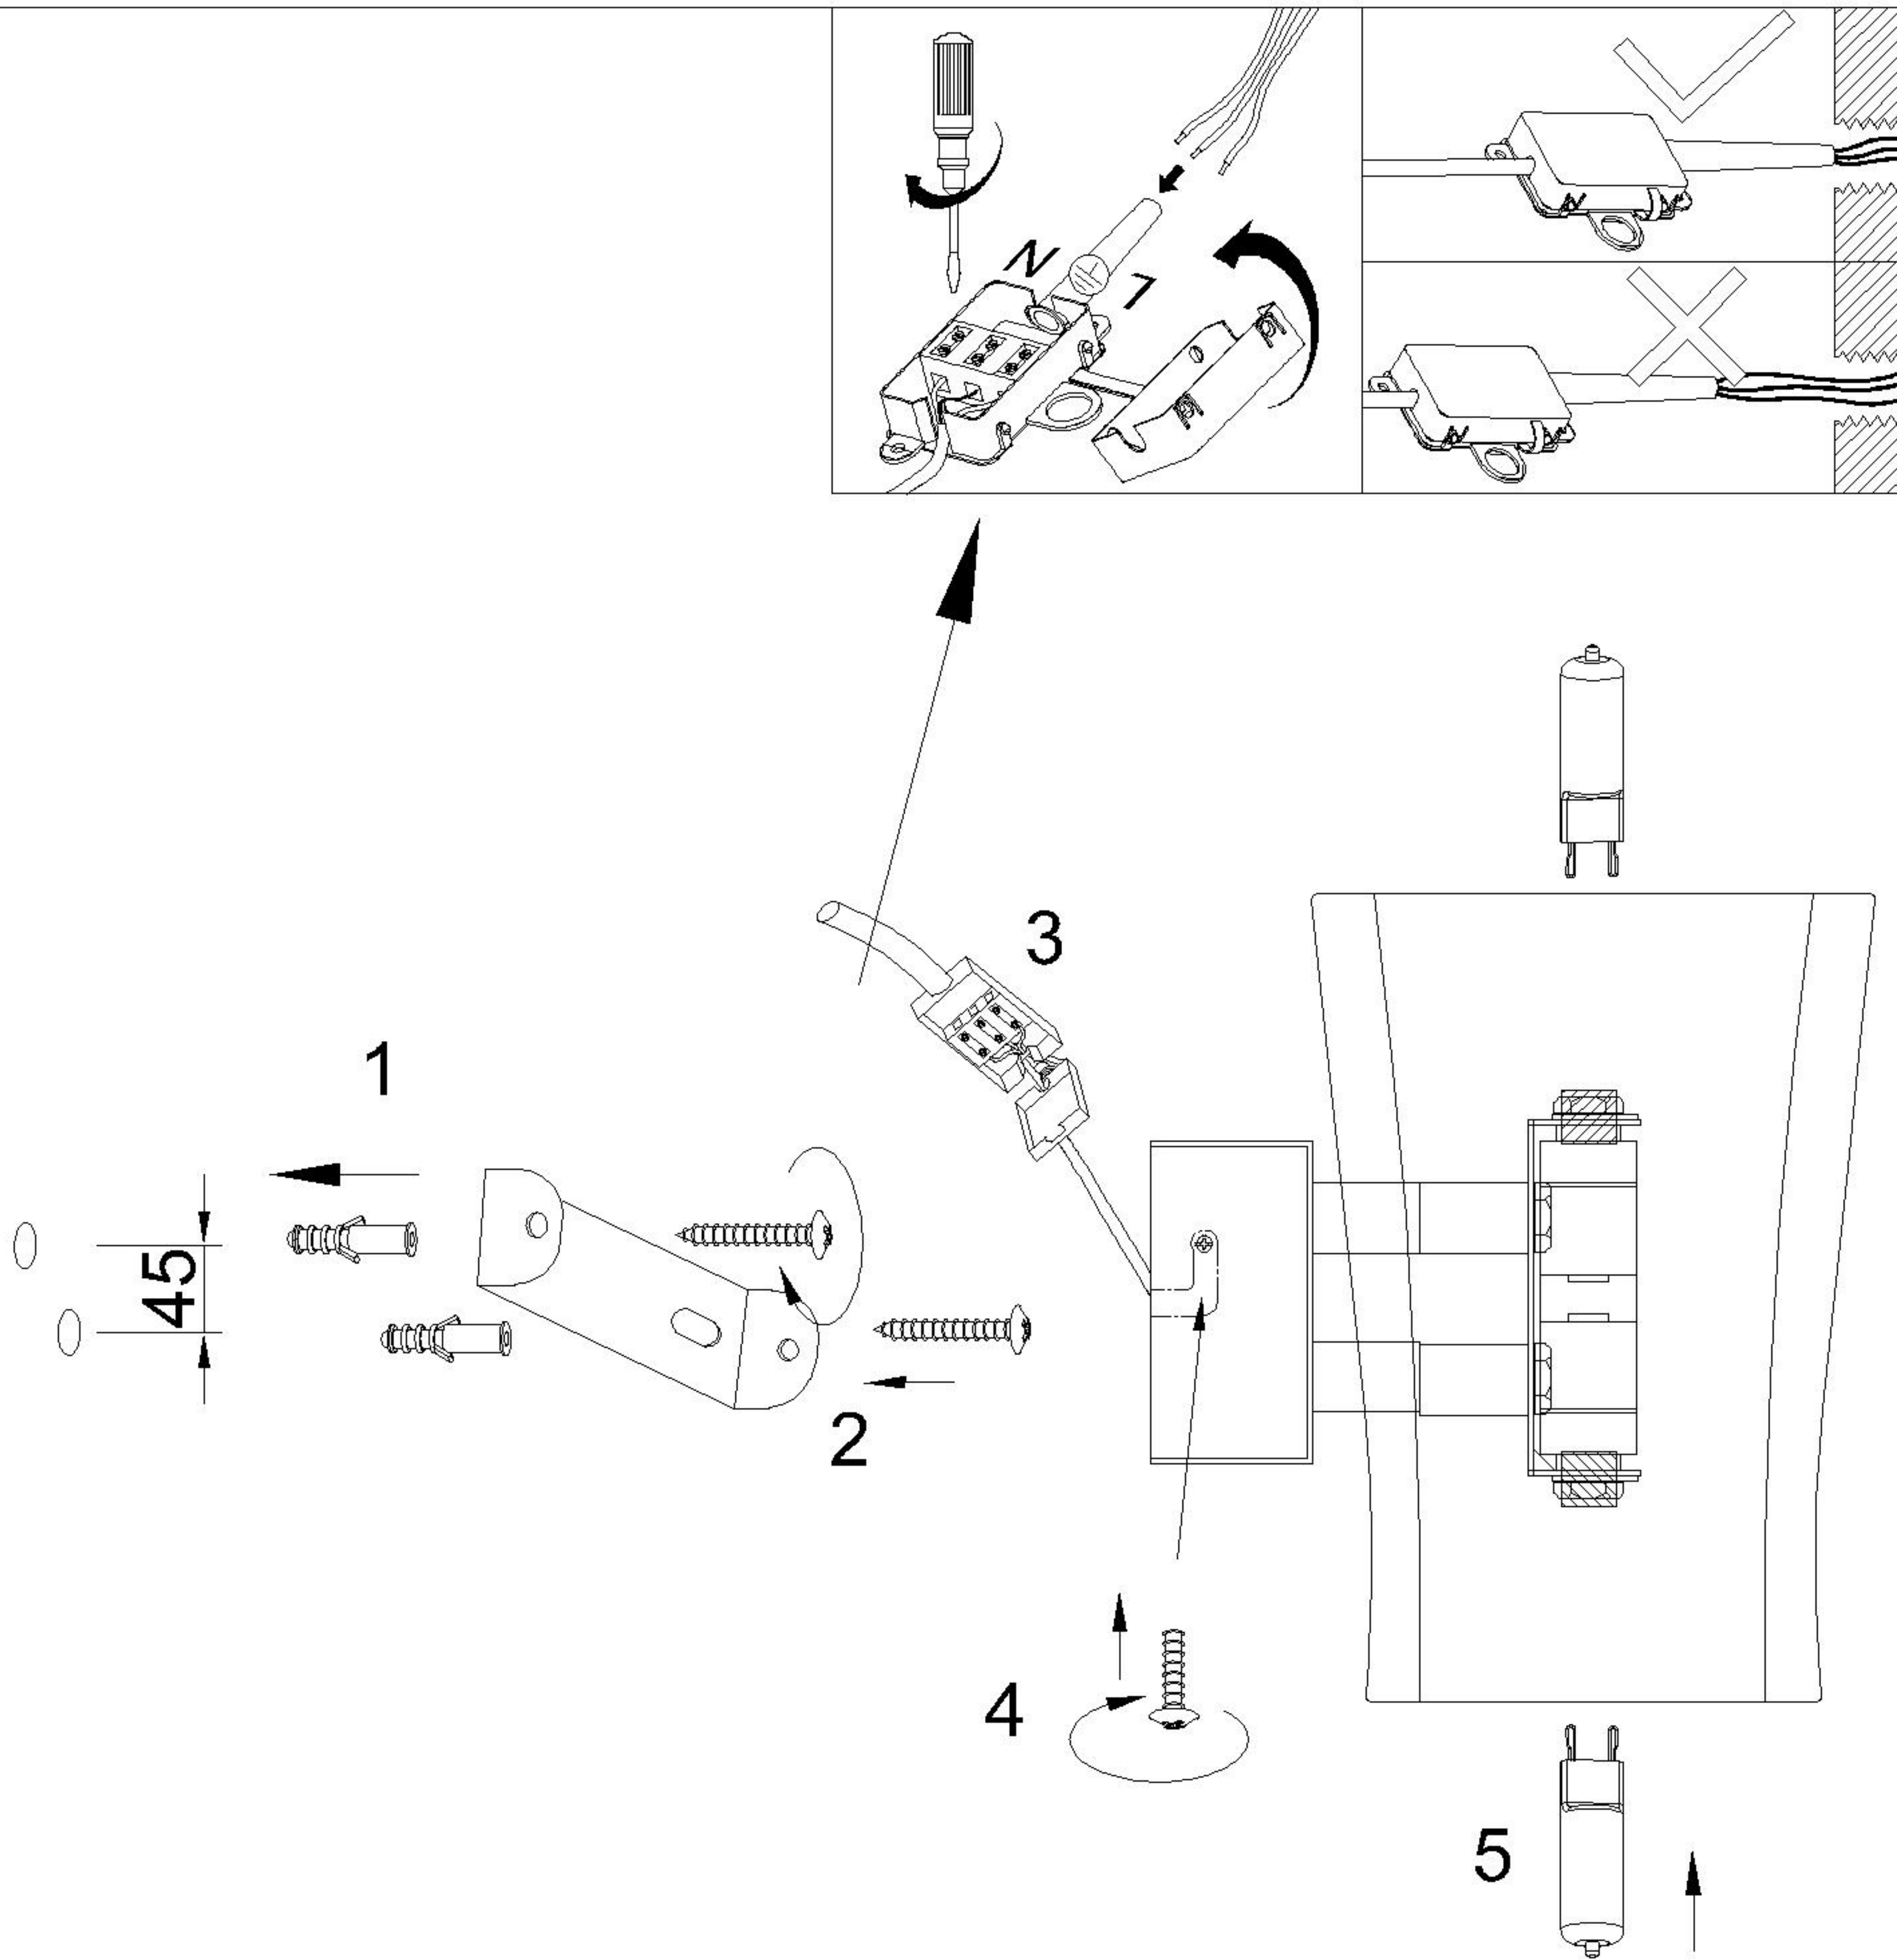

Assembly Instructions / Instrucciones De Montaje

G9 2 X Max.43W / No incl.
220-240V~ 50/60Hz

NOTE:

- 1: This lighting is only for indoor use.
- 2: Do not switch on before assembling.
- 3: Let the bulb cool down before removing it.

NOTA:

- 1: Esta lámpara solo podrá utilizarse en interior.
- 2: No enchufe la lámpara antes de montarla.
- 3: Antes de cambiar la bombilla, apáguela y espere a que se enfríe.

REF:5063

m Δ ntra