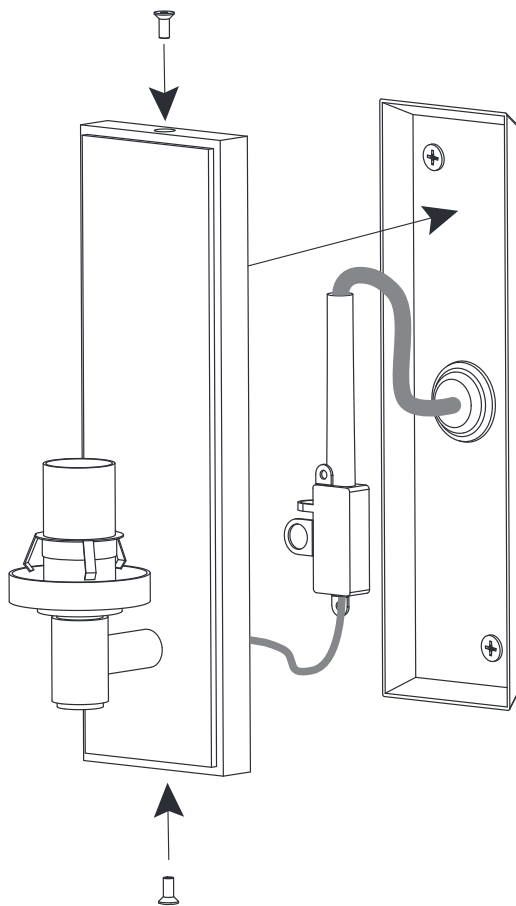

IT

LEGGERE ATTENTAMENTE LE ISTRUZIONI  
PRIMA DI COMINCIARE L'ASSEMBLAGGIO

Cavo positivo: normalmente marrone o rosso  
Cavo neutro: normalmente blu o nero

DE

LESEN SIE BITTE DIE ANWEISUNGEN  
SORGFÄLTIG DURCH, BEVOR SIE MIT DEM  
ZUSAMMENBAUEN BEGINNEN

Phase: Normalerweise Braun / Rot  
Nulleiter: Normalerweise Blau / Schwarz

FOR WALL USE ONLY  
Usage mural uniquement  
Solo per uso a parete  
Nur zur Verwendung als Wandleuchte

1

TURN OFF POWER  
 Couper le courant! /  
 Spegner la corrente! /  
 Strom Abhalten!

2

3

WIRING FROM PRODUCT /  
 Fil de produit /  
 Cavo dal prodotto /  
 Beleuchtungskabel

4

5