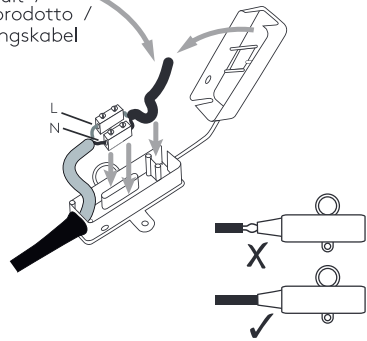

IT

LEGGERE ATTENTAMENTE LE ISTRUZIONI  
PRIMA DI COMINCIARE L'ASSEMBLAGGIO

Cavo positivo: normalmente marrone o rosso  
Cavo neutro: normalmente blu o nero

DE

LESEN SIE BITTE DIE ANWEISUNGEN  
SORGFÄLTIG DURCH, BEVOR SIE MIT DEM  
ZUSAMMENBAUEN BEGINNEN

Phase: Normalerweise Braun / Rot  
Nulleiter: Normalerweise Blau / Schwarz

FOR WALL USE ONLY  
Usage mural uniquement  
Solo per uso a parete  
Nur zur Verwendung als Wandleuchte

1

TURN OFF POWER  
 Couper le courant! /  
 Spegner la corrente! /  
 Strom Abhalten!

2

3

WIRING FROM PRODUCT /  
 Fil de produit /  
 Cavo dal prodotto /  
 Beleuchtungskabel

4

5