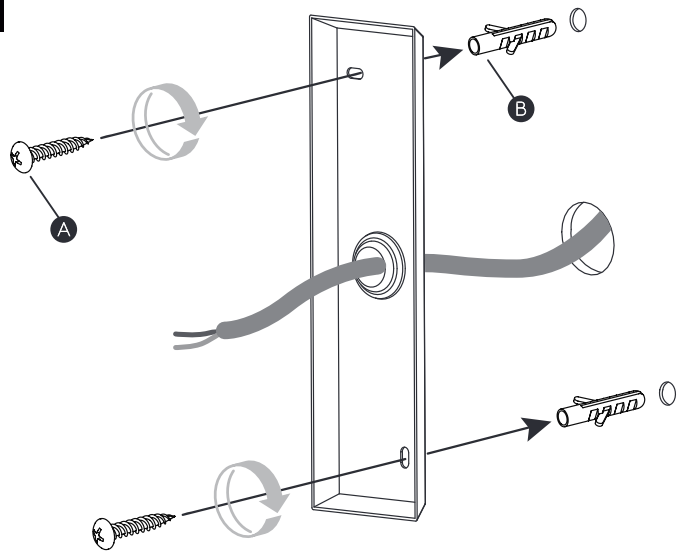

IT

LEGGERE ATTENTAMENTE LE ISTRUZIONI  
PRIMA DI COMINCIARE L'ASSEMBLAGGIO

Cavo positivo: normalmente marrone o rosso  
Cavo neutro: normalmente blu o nero

DE

LESEN SIE BITTE DIE ANWEISUNGEN  
SORGFÄLTIG DURCH, BEVOR SIE MIT DEM  
ZUSAMMENBAUEN BEGINNEN

Phase: Normalerweise Braun / Rot  
Nulleiter: Normalerweise Blau / Schwarz

FOR WALL USE ONLY  
Usage mural uniquement  
Solo per uso a parete  
Nur zur Verwendung als Wandleuchte

1

TURN OFF POWER  
 Couper le courant! /  
 Spegner la corrente! /  
 Strom Abhalten!

2

3

WIRING FROM PRODUCT /  
 Fil de produit /  
 Cavo dal prodotto /  
 Beleuchtungskabel

4

5