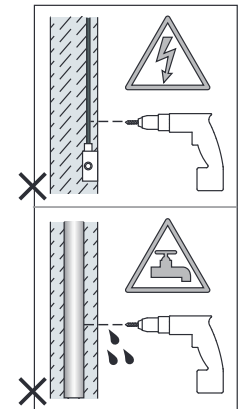

IT

LEGGERE ATTENTAMENTE LE ISTRUZIONI  
PRIMA DI COMINCIARE L'ASSEMBLAGGIO

Cavo positivo: normalmente marrone o rosso  
Cavo neutro: normalmente blu o nero

DE

LESEN SIE BITTE DIE ANWEISUNGEN  
SORGFÄLTIG DURCH, BEVOR SIE MIT DEM  
ZUSAMMENBAUEN BEGINNEN

Phase: Normalerweise Braun / Rot  
Nulleiter: Normalerweise Blau / Schwarz

FOR WALL USE ONLY  
Usage mural uniquement  
Solo per uso a parete  
Nur zur Verwendung als Wandleuchte

1

TURN OFF POWER  
 Couper le courant! /  
 Spegner la corrente! /  
 Strom Abhalten!

2

3

WIRING FROM PRODUCT /  
 Fil de produit /  
 Cavo dal prodotto /  
 Beleuchtungskabel

4

5