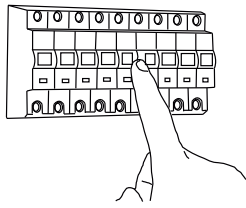

GB

PLEASE READ THE INSTRUCTIONS CAREFULLY  
BEFORE COMMENCING ASSEMBLY

Live: Normally Brown / Red  
Neutral: Normally Blue / Black

FR

LIRE ATTENTIVEMENT LES INSTRUCTIONS  
AVANT DE COMMENCER LE MONTAGE

Phase: Normalement Brun / Rouge  
Neutre: Normalement Bleu / Noir

IT

LEGGERE ATTENTAMENTE LE ISTRUZIONI  
PRIMA DI COMINCIARE L'ASSEMBLAGGIO

Cavo positivo: normalmente marrone o rosso  
Cavo neutro: normalmente blu o nero

DE

LESEN SIE BITTE DIE ANWEISUNGEN  
SORGFÄLTIG DURCH, BEVOR SIE MIT DEM  
ZUSAMMENBAUEN BEGINNEN

Phase: Normalerweise Braun / Rot  
Nulleiter: Normalerweise Blau / Schwarz

FOR WALL USE ONLY  
Usage mural uniquement  
Solo per uso a parete  
Nur zur Verwendung als Wandleuchte

1

TURN OFF POWER  
 Couper le courant! /  
 Spegner la corrente! /  
 Strom Abhalten!