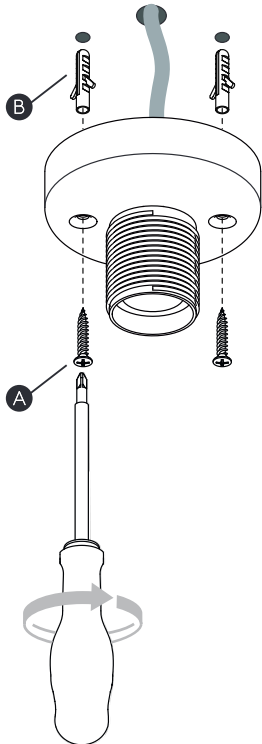

1

TURN OFF POWER
Couper le courant! /
Spegner la corrente! /
Strom Abstopfen!

2

3

4

5