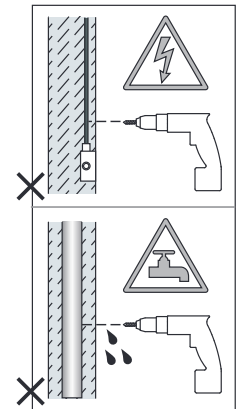

GB

PLEASE READ THE INSTRUCTIONS CAREFULLY  
BEFORE COMMENCING ASSEMBLY

Live: Normally Brown / Red  
Neutral: Normally Blue / Black  
Earth: Normally Green / Yellow

FR

LIRE ATTENTIVEMENT LES INSTRUCTIONS  
AVANT DE COMMENCER LE MONTAGE

Phase: Normalement Brun / Rouge  
Neutre: Normalement Bleu / Noir  
Terre: Normalement Vert / Jaune

IT

LEGGERE ATTENTAMENTE LE ISTRUZIONI  
PRIMA DI COMINCIARE L'ASSEMBLAGGIO

Cavo positivo: normalmente marrone o rosso  
Cavo neutro: normalmente blu o nero  
Cavo terra: normalmente verde o giallo

DE

LESEN SIE BITTE DIE ANWEISUNGEN  
SORGFÄLTIG DURCH, BEVOR SIE MIT DEM  
ZUSAMMENBAUEN BEGINNEN

Phase: Normalerweise Braun / Rot  
Nulleiter: Normalerweise Blau / Schwarz  
Erde: Normalerweise Grün / Gelb