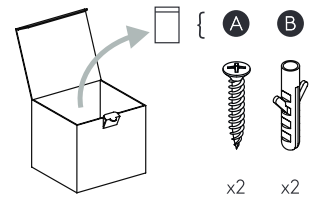

FOR CEILING USE ONLY
Seulement pour montage au plafond
Da utilizzarsi solo al soffitto
Nur für den Deckengebrauch