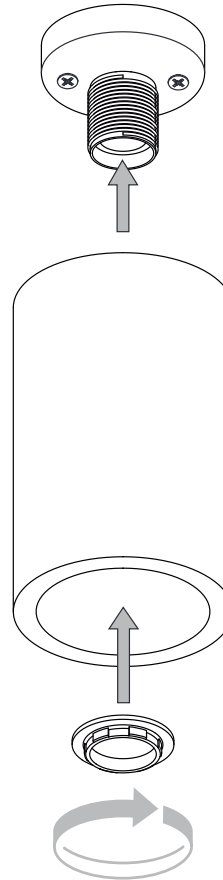

1

TURN OFF POWER
Couper le courant! /
Spegner la corrente! /
Strom Abstopfen!

2

3

4

5