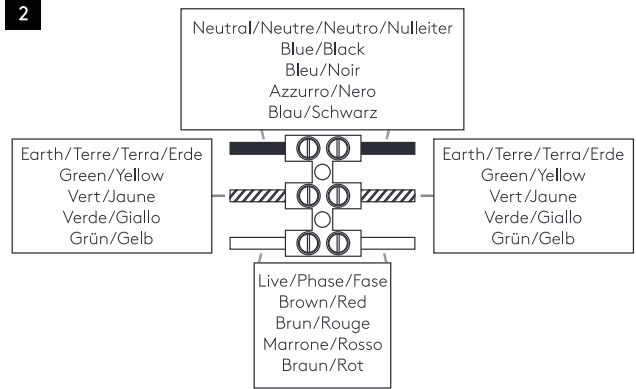

1

TURN OFF POWER
Couper le courant! /
Spegner la corrente! /
Strom Abstopfen!

2