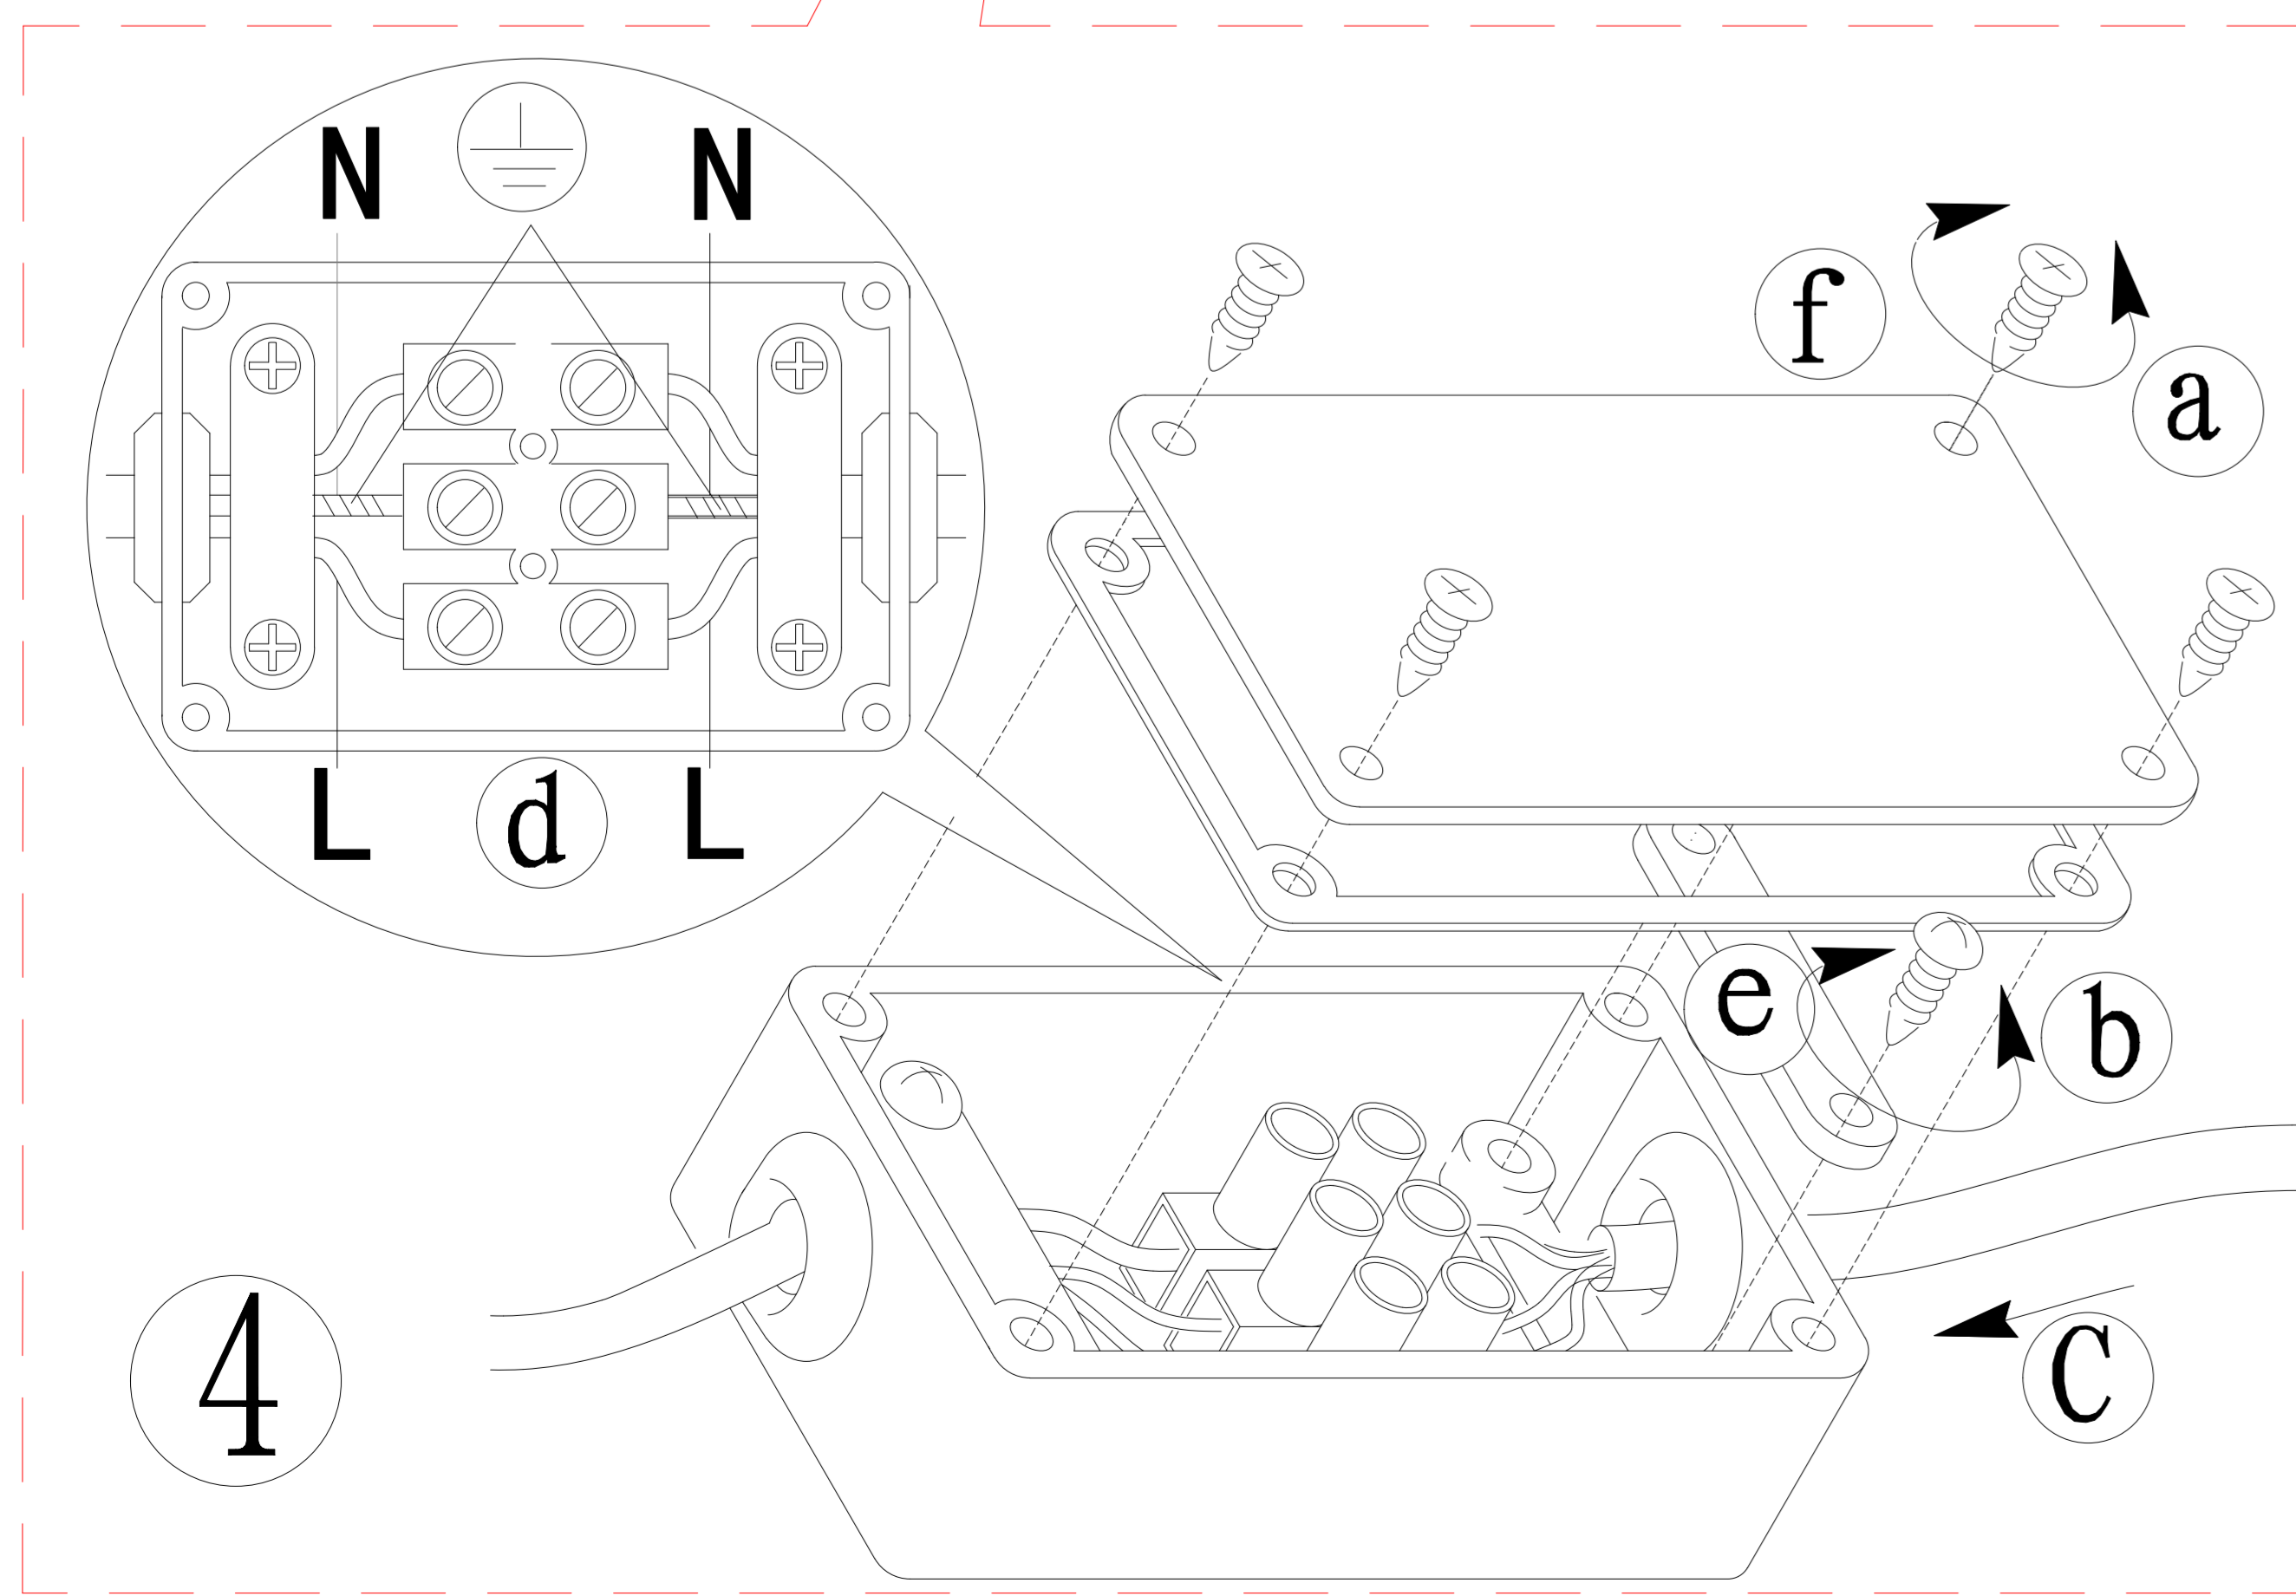

**A****B**

M1	<p>10sec 8min TIME LUX</p>	<p>10sec</p>
	<p>10sec 8min TIME LUX</p>	<p>8min</p>
<p>ON x2 &lt;8sec      OFF &gt;10sec → ON</p>		
M2	<p>LUX</p>	
	<p>LUX</p>	<p>2-300lux</p>

**C**

BLA97311-1  
www.eglo.com