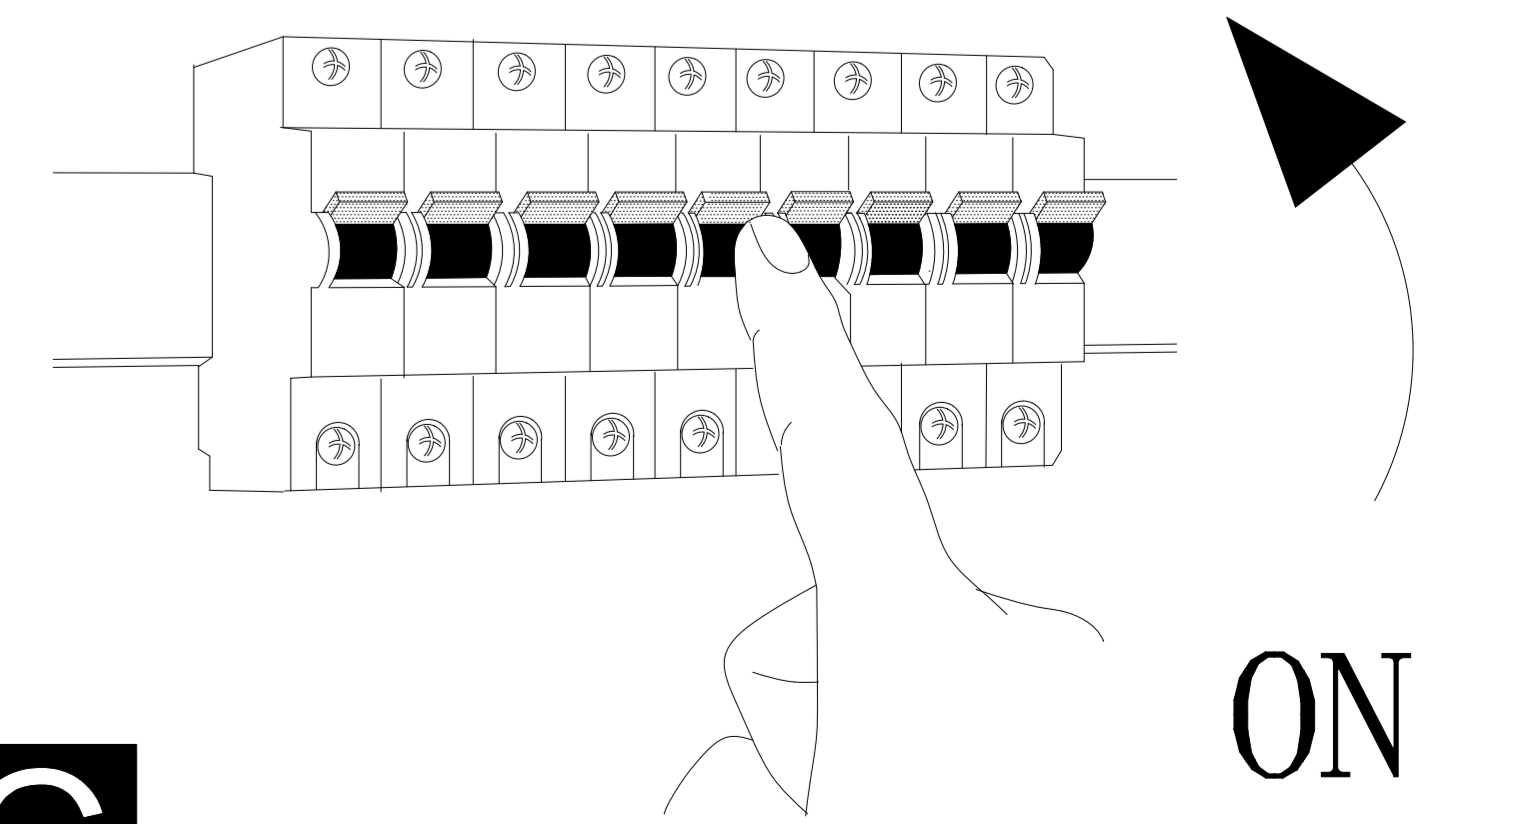

**A****B**

M1	<p>10sec 8min TIME LUX</p>	<p>10sec</p>
	<p>10sec 8min TIME LUX</p>	<p>8min</p>
<p>ON x2 &lt;8sec      OFF &gt;10sec → ON</p>		
M2	<p>LUX</p>	
	<p>LUX</p>	<p>2-300lux</p>

**C**

BLA97311-1  
www.eglo.com