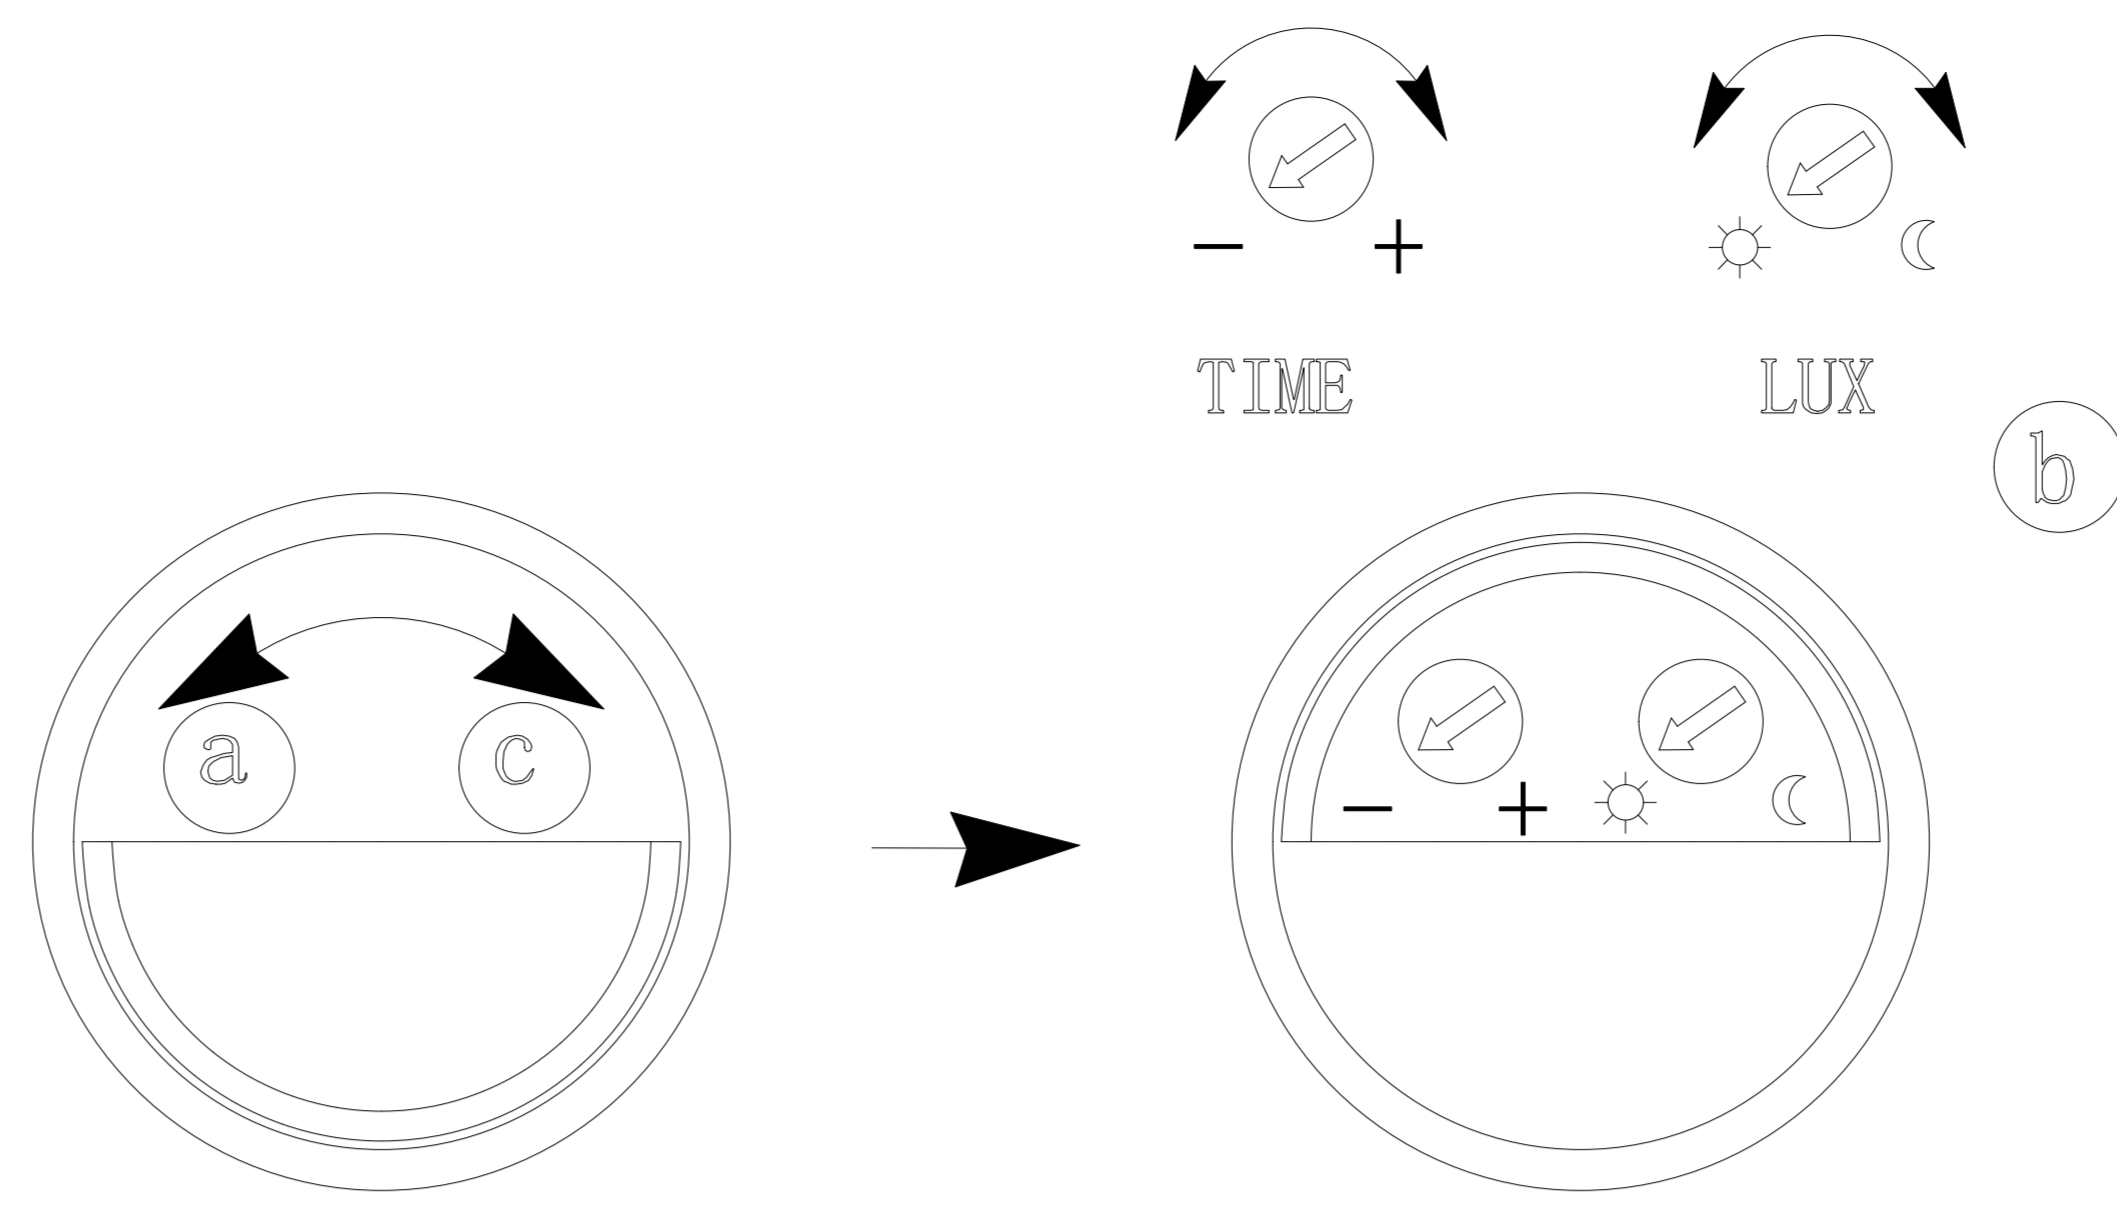

**A****B**

M1	<p>10sec 8min TIME LUX</p>	<p>10sec</p>
	<p>10sec 8min TIME LUX</p>	<p>8min</p>
<p>ON x2 &lt;8sec      OFF &gt;10sec → ON</p>		
M2	<p>LUX</p>	
	<p>LUX</p>	<p>2-300lux</p>

**C**

BLA97311-1  
www.eglo.com