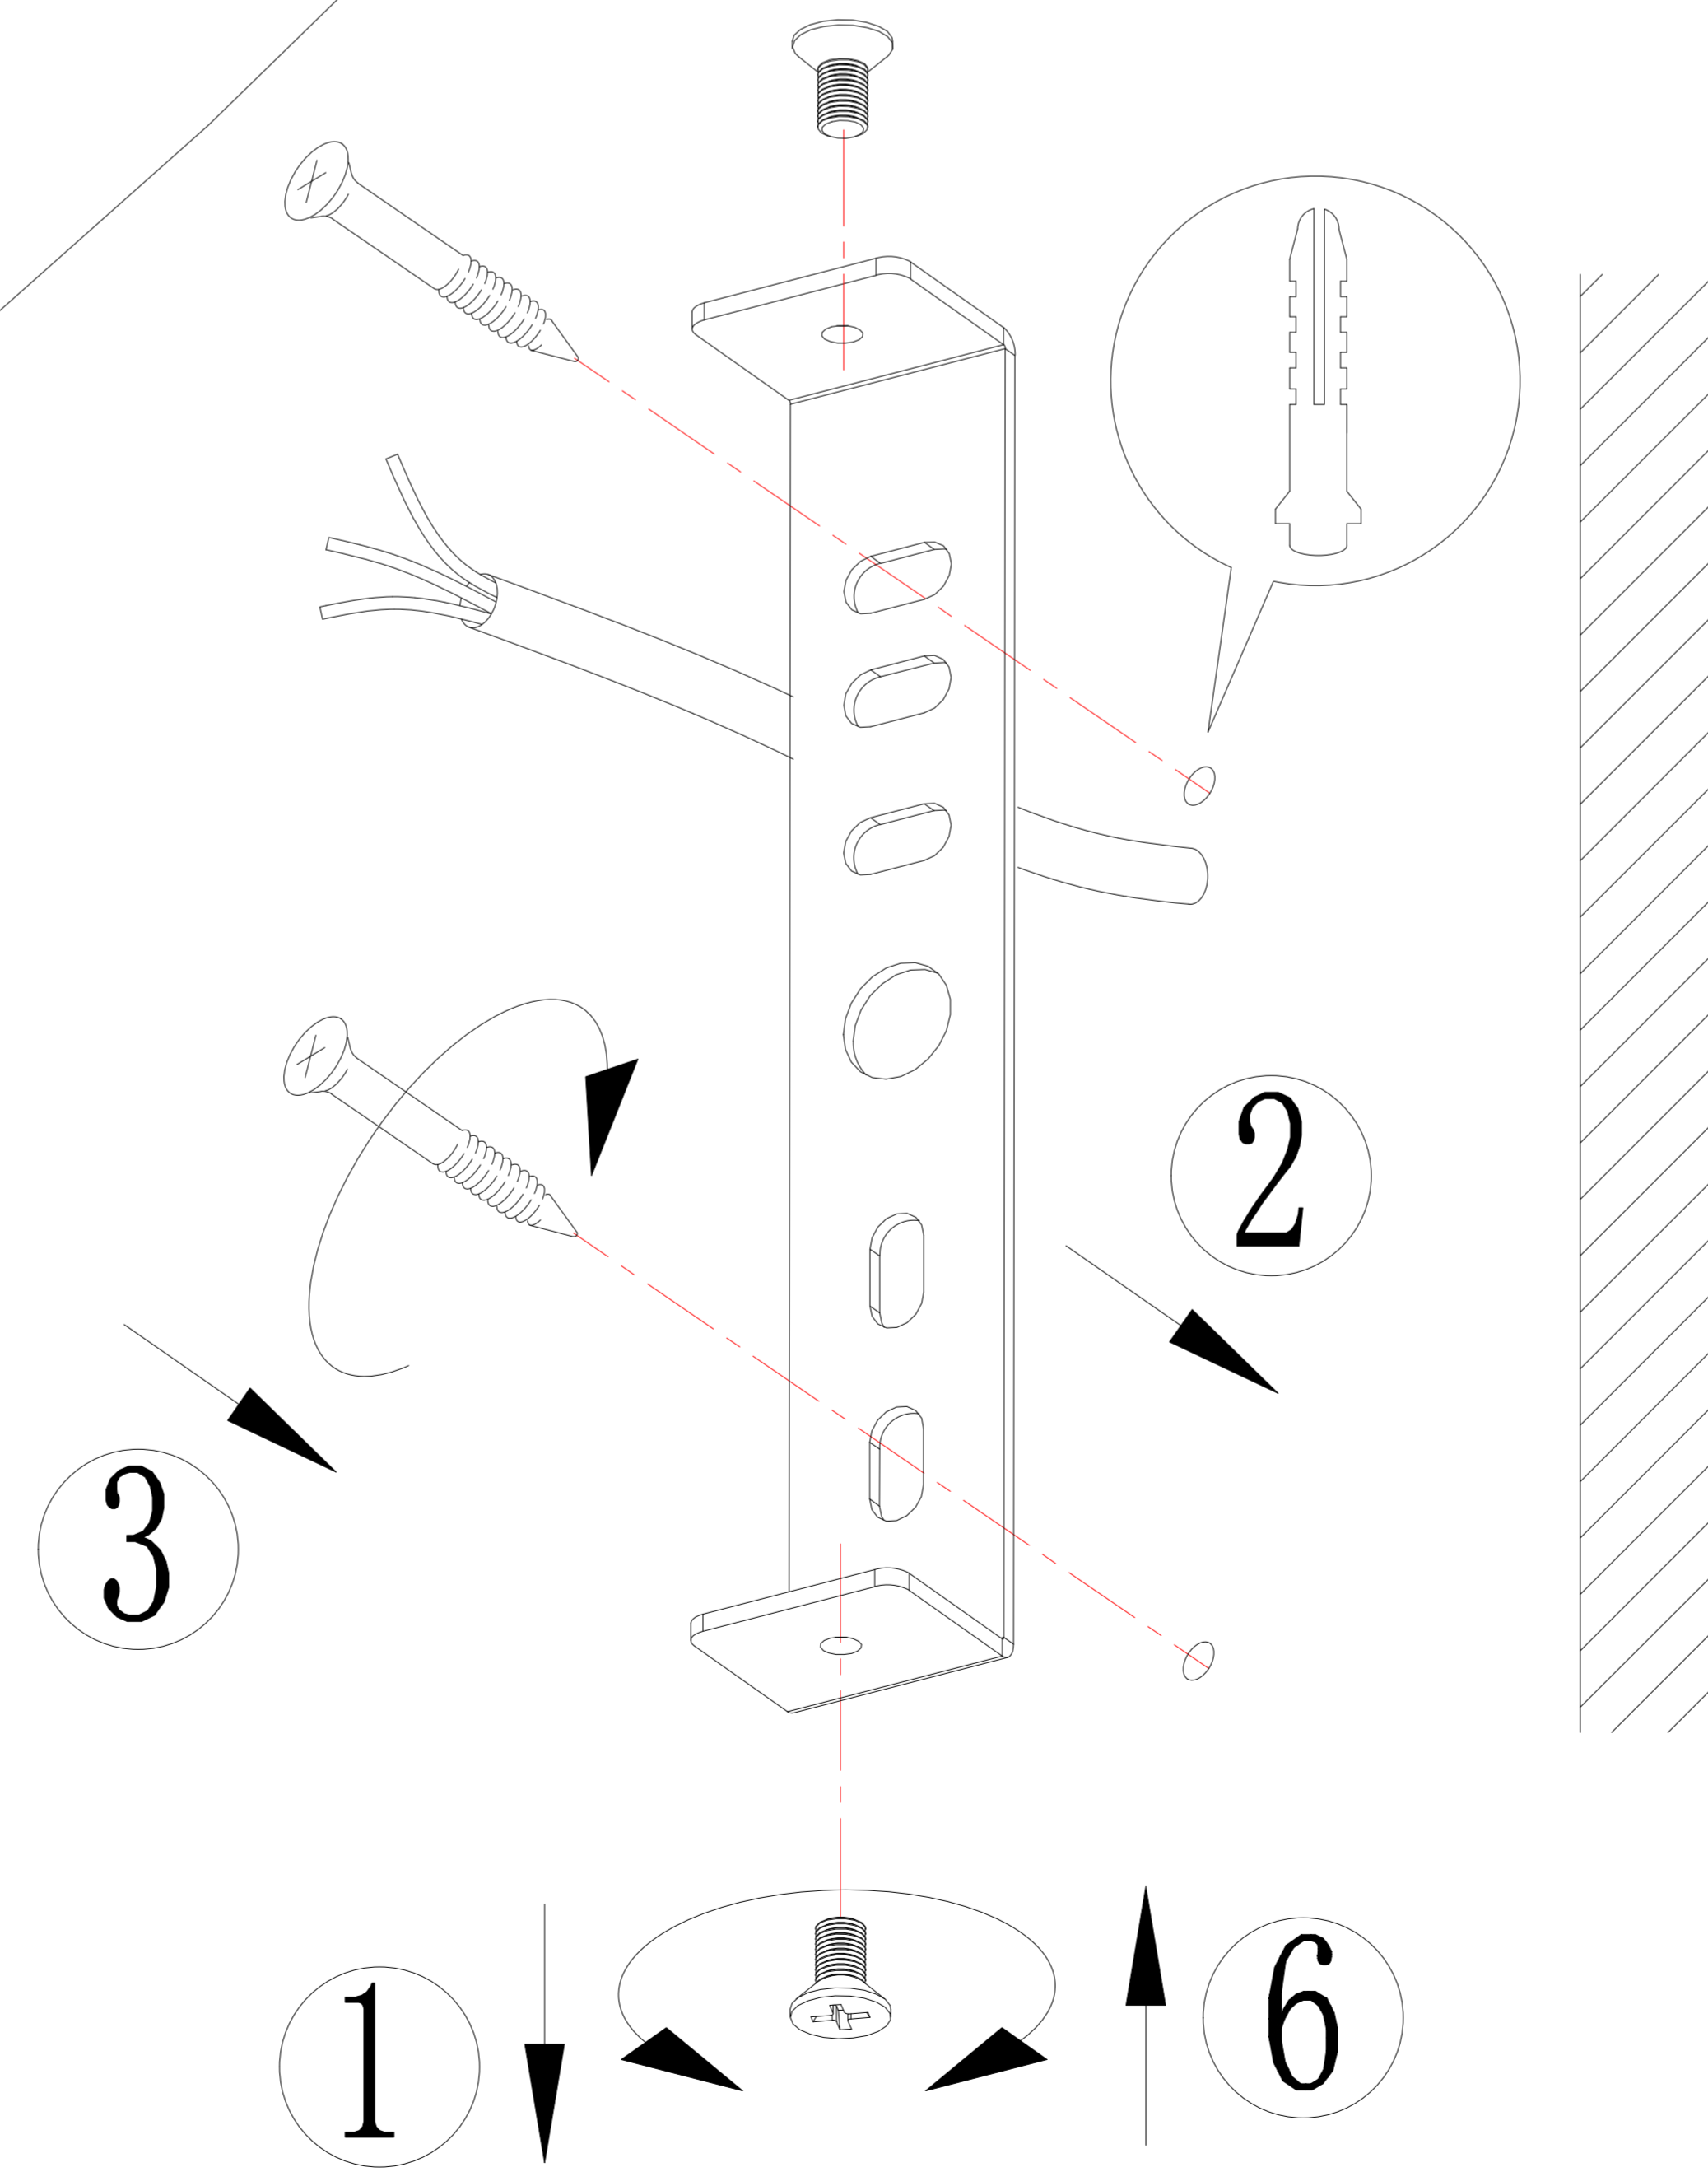

**A****B**

M1	<p>10sec 8min TIME LUX</p>	<p>10sec</p>
	<p>10sec 8min TIME LUX</p>	<p>8min</p>
<p>ON x2 &lt;8sec      OFF &gt;10sec → ON</p>		
M2	<p>LUX</p>	
	<p>LUX</p>	<p>2-300lux</p>

**C**

BLA97311-1  
www.eglo.com