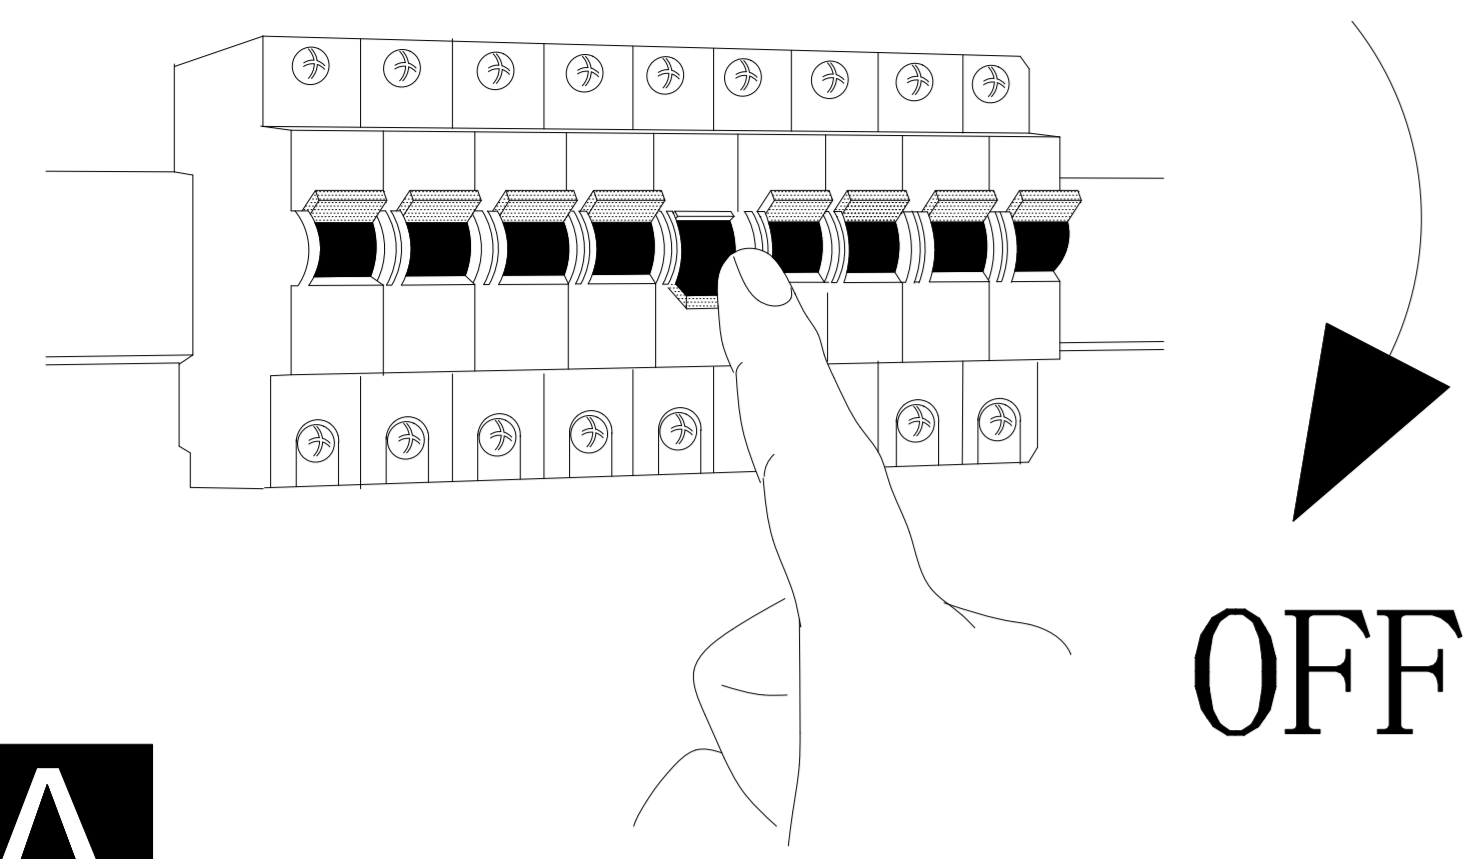

**A****B**

M1	<p>10sec 8min TIME LUX</p>	<p>10sec</p>
	<p>10sec 8min TIME LUX</p>	<p>8min</p>
<p>ON x2 &lt;8sec      OFF &gt;10sec → ON</p>		
M2	<p>LUX</p>	
	<p>LUX</p>	<p>2-300lux</p>

**C**

BLA97311-1  
www.eglo.com